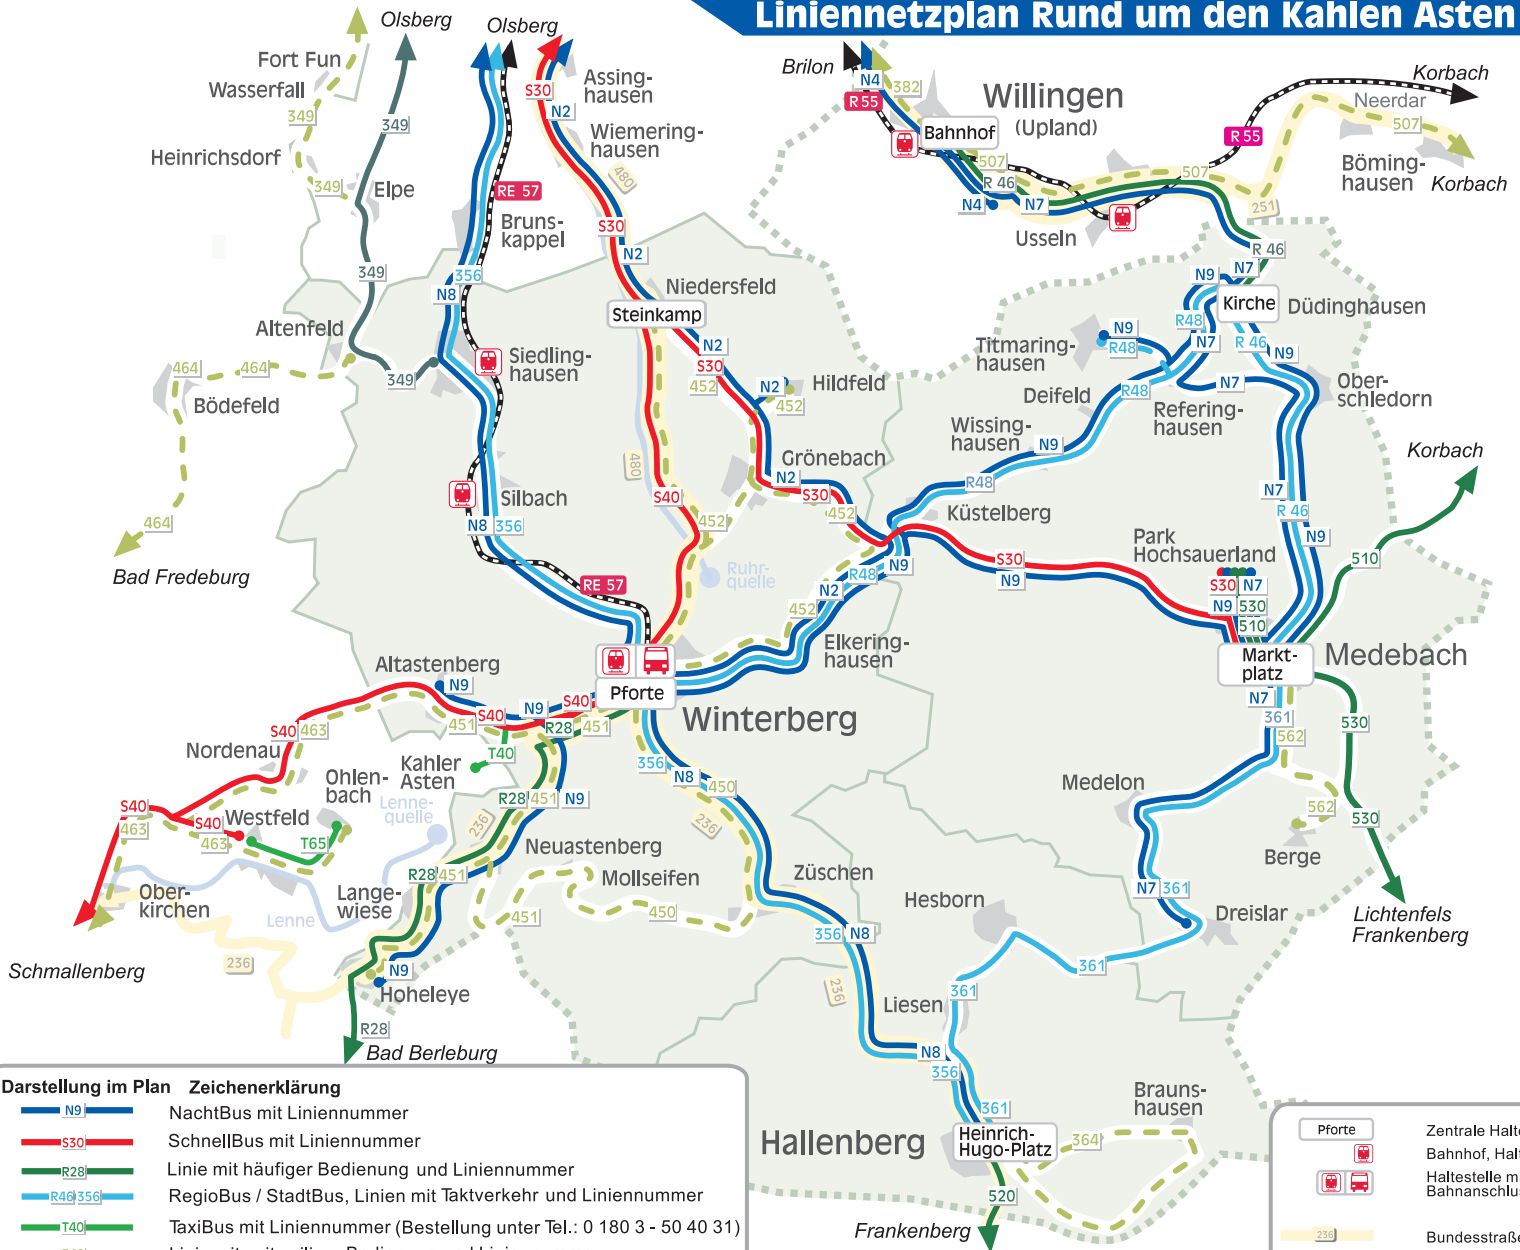

Linienetzplan Rund um den Kahlen Asten

Darstellung im Plan Zeichenerklärung

- N9 NachtBus mit Liniennummer
- S30 SchnellBus mit Liniennummer
- R28 Linie mit häufiger Bedienung und Liniennummer
- R46/R356 RegioBus / StadtBus, Linien mit Taktverkehr und Liniennummer
- T40 TaxiBus mit Liniennummer (Bestellung unter Tel.: 0 180 3 - 50 40 31)
- 349 Linie mit zeitweiliger Bedienung und Liniennummer
- RE57 Schienenverkehr mit Liniennummer

- Pforte Zentrale Haltestellen
- Bahnhof, Haltepunkt
- Haltestelle mit Bahnanchluss
- 236 Bundesstraße
- Kreisgrenze
- Gemeindegrenze